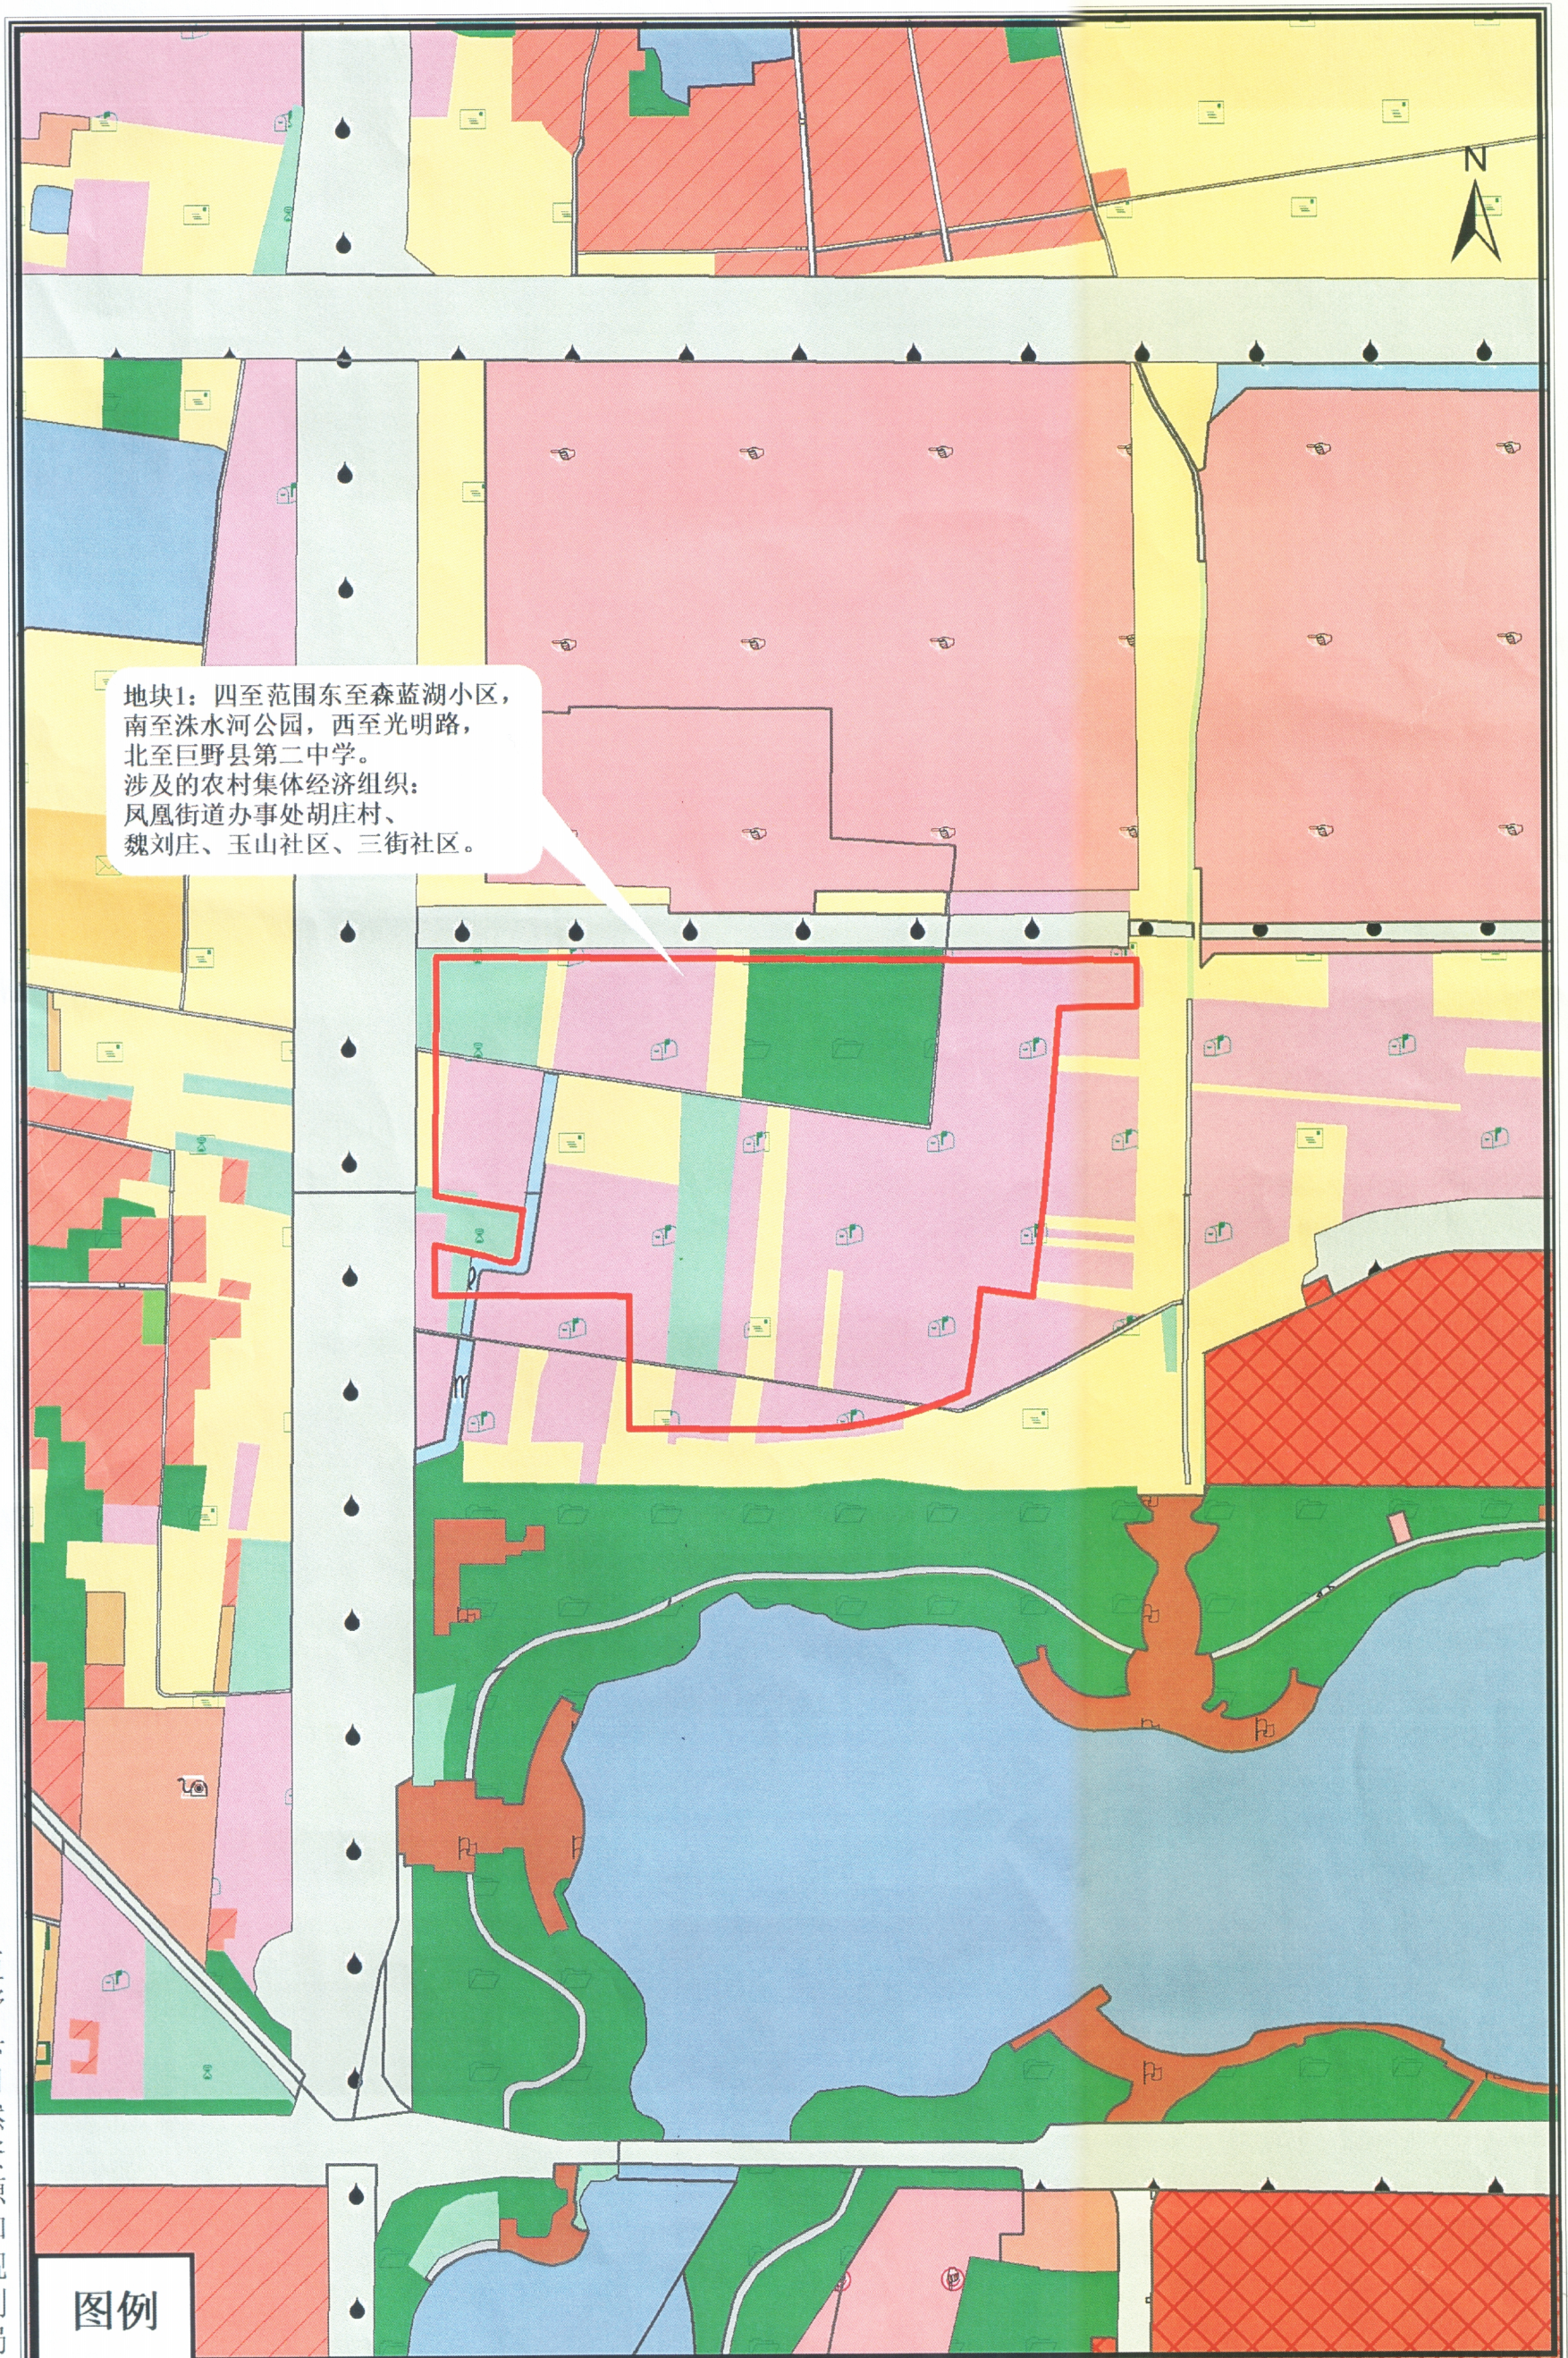

拟征收土地位置示意图

巨野县自然资源和规划局

坐标系：CGCS2000_3_Degree_GK_Zone_39

1:6000